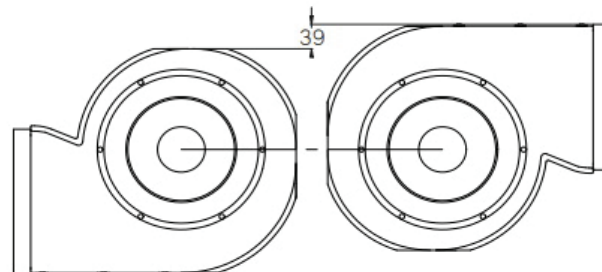

Airforce
aspira induction

SLIM G5 FLEX

skica motorja