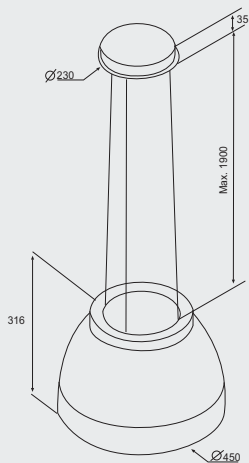

LUNA

Pretok zraka IEC (m³/h): 250 - 480 (627)

Glasnost dB (A): 49 - 64 (68)

Upravljanje: daljinsko upravljanje, 4 stopnje (3+1 intenzivno), kompatibilna z INTEGRA kuhalnimi ploščami

Osvetlitev v W: 2 x 2,1 W LED

Dimenzije: Ø 45

Material: bela sijaj ali črna mat v kombinaciji s plemenitim jeklom

Oprema: pralni kovinski filter, oglen filter, daljinski upravljalnik

Priporočena MPC: Priporočena akcijska MPC:

CCLUN45532 (črna) 576,00 €

489,60 €

CCLUN45531 (bela) 636,00 €

540,60 €

OGLENI FILTER **AFCFCA267**

24,25 €