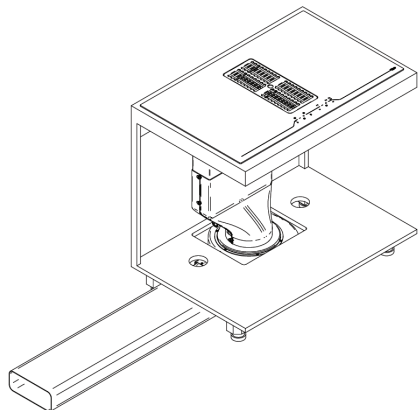

CENTRALE B2 OCTA
CENTRALE B2 ECO
skica motorja

Motor

INDUKCIJSKA PLOŠČA

vgradnja - verzija 1

vgradnja - verzija 2

vgradnja - verzija 3

vgradnja - verzija 4

CENTRALE 78 B2 OCTA TELESCOPIC

A++

INDUKCIJSKA PLOŠČA CCASP7822

Kuhališča: 4, 190 x 210 mm indukcijska kuhališča z 2 povezljivima kuhališčema

Funkcije: 4 kuhališča, upravljanje na dotik, 9 stopenj moči, 4 x povečana moč kuhanja, varnostni zaklep, časovna ura, odštevalnik, prikaz preostale toplote