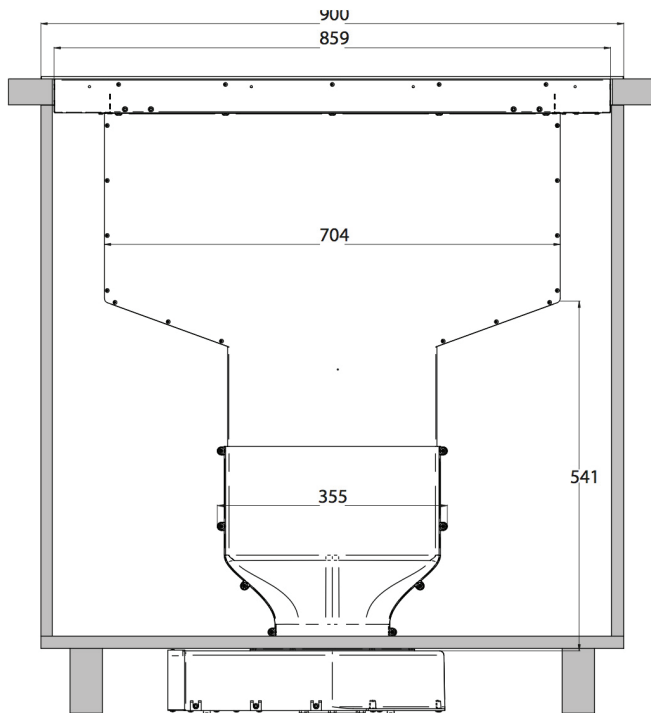

Airforce
aspira induction

SINGLE

vgradna skica