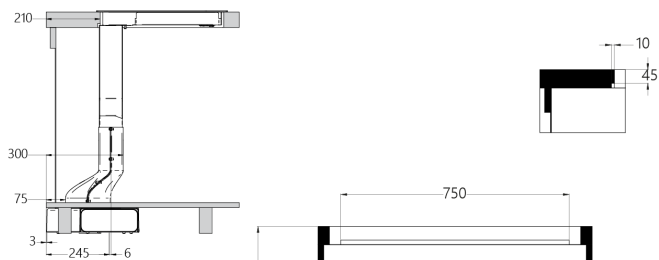

vgradnja - verzija 3