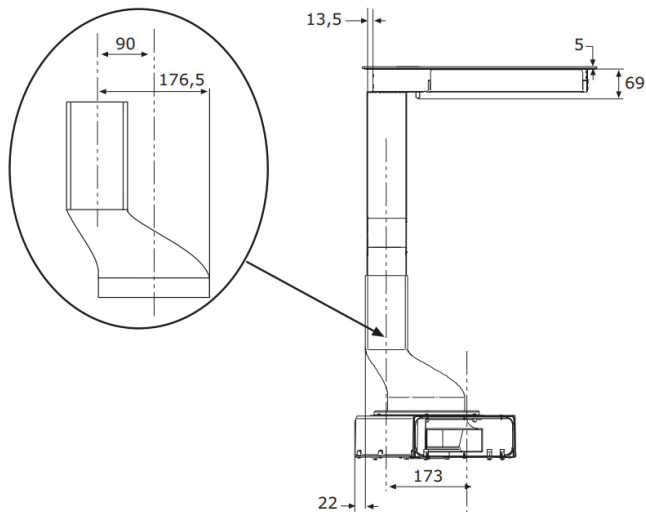

SLIM G5 FLEX

vgradna skica