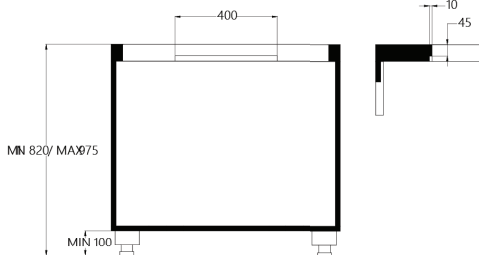

vgradnja - verzija 3