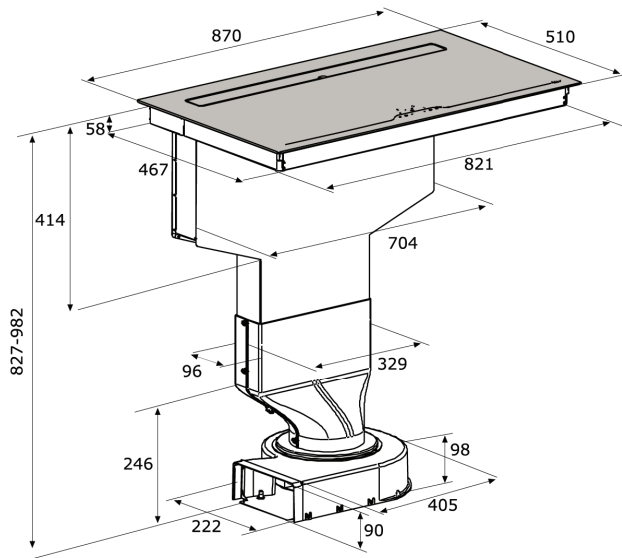

SLIM B2 OCTA

vgradna skica