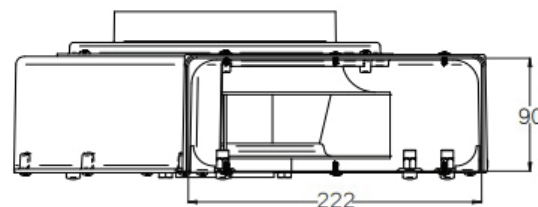

Airforce
aspira induction

SLIM G5 FLEX

skica motorja