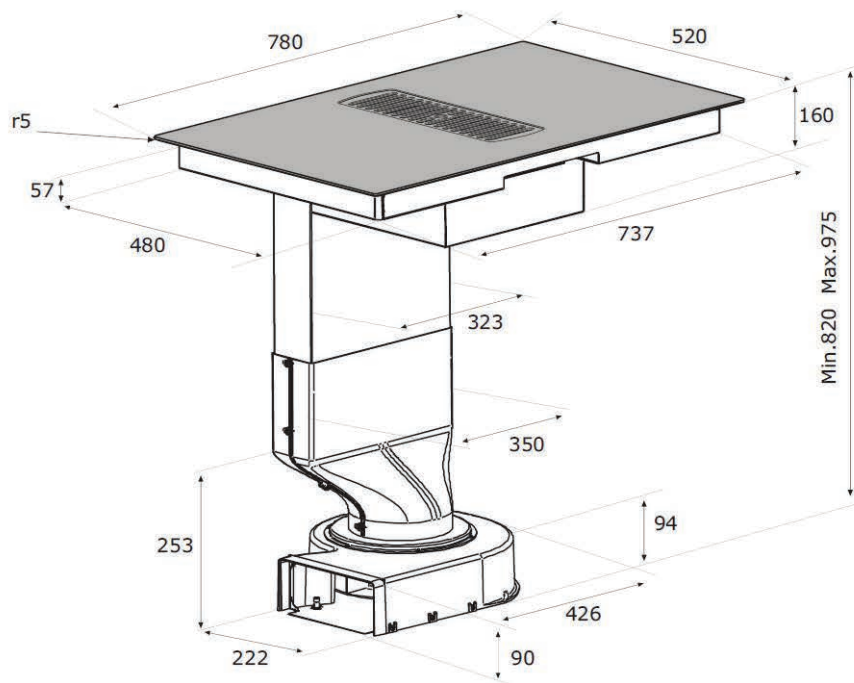

OPCIJA: OGLENI FILTER **AFCFCAASPC78**

Priporočena MPC: 59,61 €

Priporočena MPC: 2.121,00 €

Priporočena akcijska MPC: 1.802,85 €

Airforce
aspira induction

CENTRALE 78 B2 OCTA TELESCOPIC

vgradna skica

Airforce
aspira induction