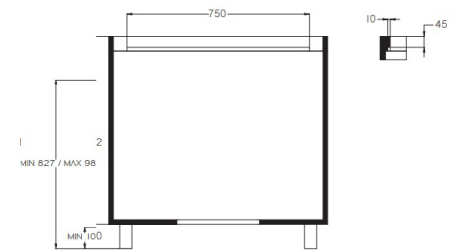

vgradnja - verzija 1

vgradnja - verzija 2

vgradnja - verzija 3

vgradnja - verzija 4

SLIM B2 OCTA

A+++

INDUKCIJSKA PLOŠČA CCASP9063

Kuhališča: 4, 190 x 210 mm indukcijska kuhališča z 2 povezljivima kuhališčema