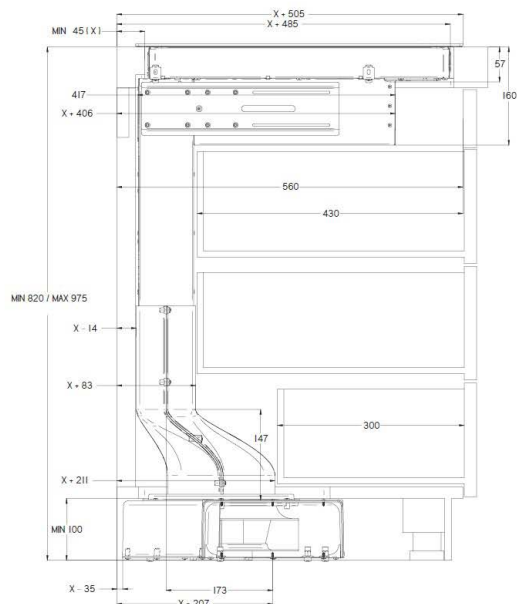

CENTRALE 78 B2 OCTA TELESCOPIC

skica motorja

Motor

CENTRALE 78 B2

OCTA TELESCOPIC

vgradnja - verzija 1

CENTRALE 78 B2

OCTA TELESCOPIC