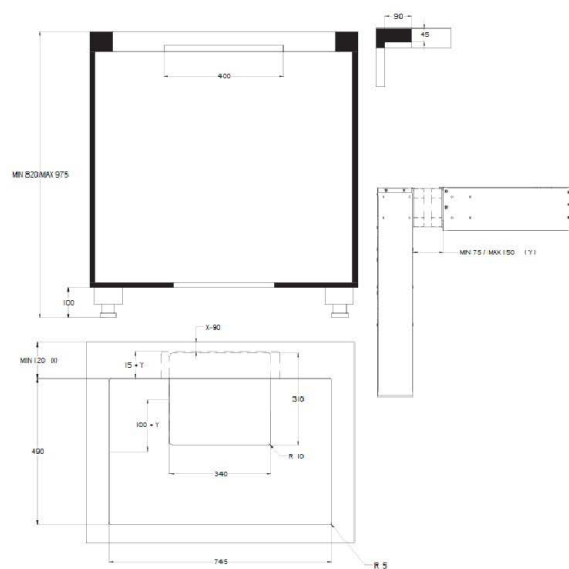

Prikaz montaže z uporabo teleskopa