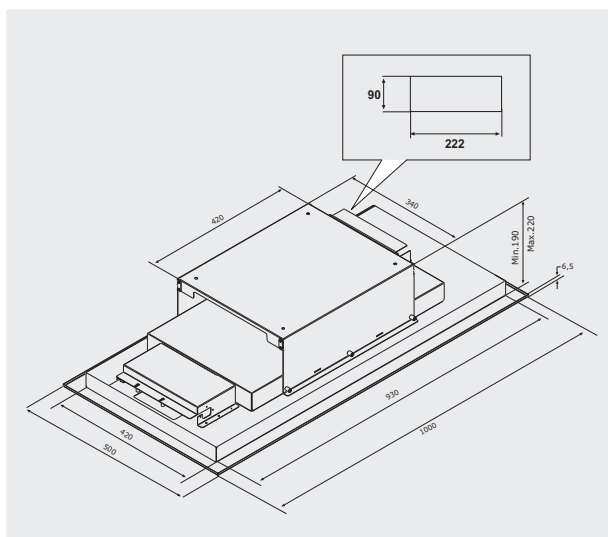

F88 FLAT

Pretok zraka IEC (m³/h): 250 - 481 (532)

Glasnost dB (A): 54 - 67 (69)

Upravljanje: daljinsko upravljanje, 4 stopnje (3+1 intenzivno),
kompatibilna z INTEGRA kuhalnimi ploščami

Osvetlitev v W: 4 x 2,1 W LED

Dimenzije: 100 x 50 cm - 19 do 22 cm
Material: plemenito jeklo ali plemenito jeklo v kombinaciji s črnim
steklom

Oprema: pralni kovinski filter
daljinski upravljalnik

Priporočena MPC: Priporočena akcijska MPC:

CCF88100832 (plemenito jeklo) 1029,00 €

874,65 €

CCF88100833 (črno steklo) 1081,00 €

918,85 €

OPCIJA: OGLENI FILTER **AFFCAF89A** Priporočena MPC: 42,43 €