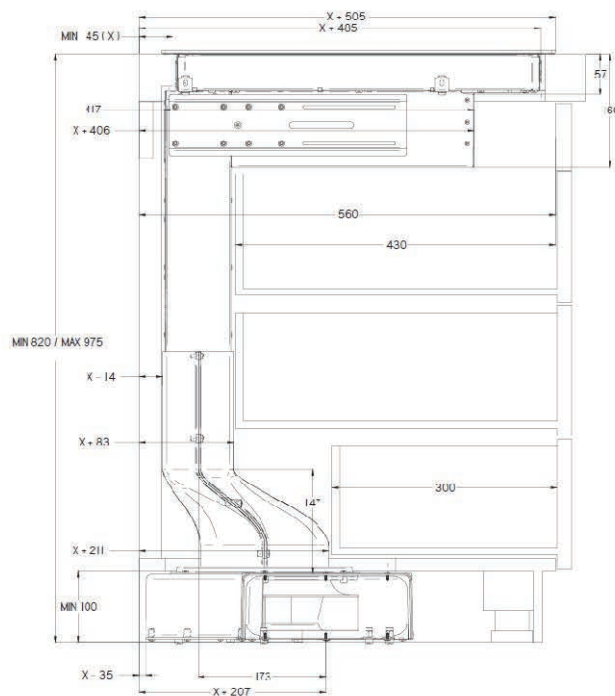

CENTRALE 78 B2 OCTA TELESCOPIC

vgradna skica