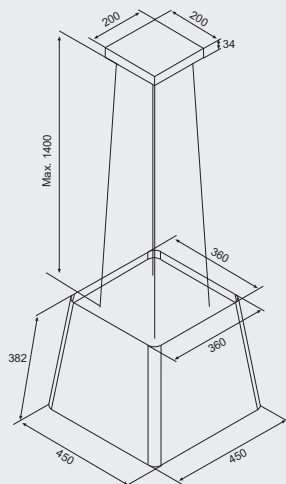

F164 CCF18145512

Pretok zraka IEC (m³/h): 252 - 488 (613)

Glasnost dB (A): 49 - 60 (64)

Upravljanje: daljinsko upravljanje, 4 stopnje (3+1 intenzivno),
kompatibilna z INTEGRA kuhalnimi ploščami

Osvetlitev v W: 2 x 2,1 W LED

Dimenzije: 45 x 45 cm

Material: bela v kombinaciji s plemenitim jeklom

Oprema: pralni kovinski filter,
oglen filter,
daljinski upravljalnik

Priporočena MPC: 618,00 €

Priporočena akcijska MPC: 525,30 €

Priporočena MPC: 24,25 €

OGLENI FILTER **AFCFCA267**