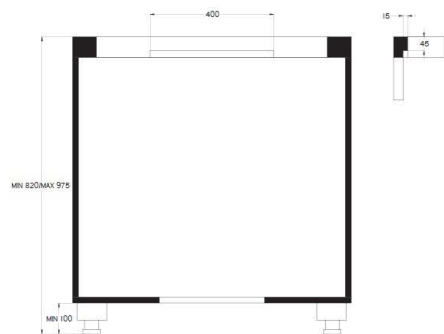

CENTRALE 78 B2

OCTA TELESCOPIC

vgradnja - verzija 1