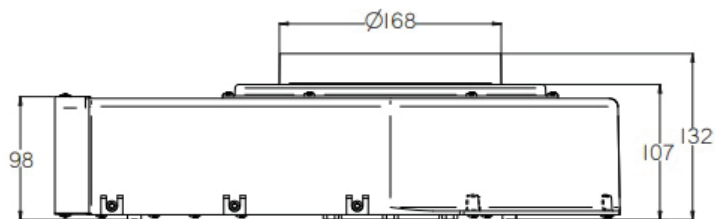

Airforce
aspira induction

SLIM G5 FLEX

skica motorja