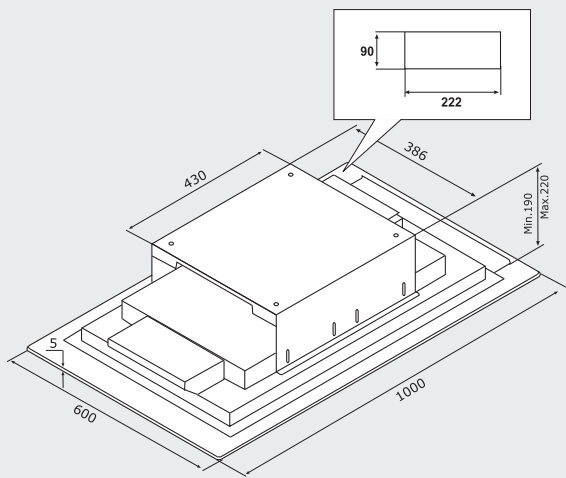

F171 FLAT

A+

F171 FLAT

Pretok zraka IEC (m³/h): 140 - 518 (647)

Glasnost dB (A): 47 - 64 (68)

Upravljanje: daljinsko upravljanje, 4 stopnje (3+1 intenzivno),
kompatibilna z INTEGRA kuhalnimi ploščami

Osvetlitev v W: 2 x 5 W LED

Dimenzije: 100 x 60 cm

Material: plemenito jeklo v kombinaciji s črnim steklom

Oprema: pralni kovinski filter
daljinski upravljalnik

Priporočena MPC: Priporočena akcijska MPC:

CCF171100532 (črna) 1432,00 €

1217,50 €

CCF171100531 (bela) 1432,00 €

1217,50 €

OPCIJA: OGLENI FILTER **AFFCAF153** Priporočena MPC: 46,47 €