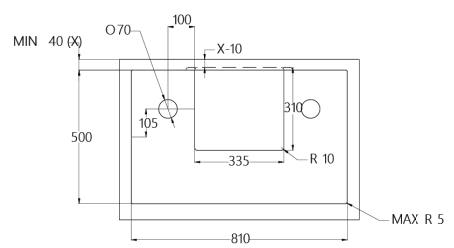

vgradnja - verzija 1