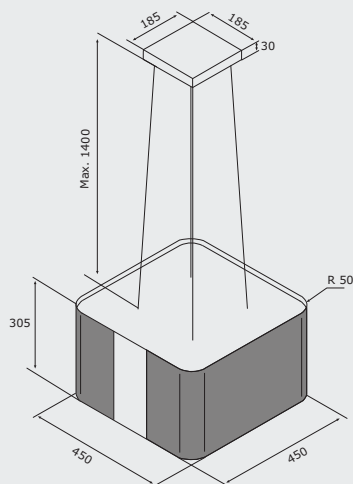

F181

F181

Pretok zraka IEC (m³/h): 252 - 488 (613)

Glasnost dB (A): 48 - 58 (64)

Upravljanje: daljinsko upravljanje, 4 stopnje (3+1 intenzivno),
kompatibilna z INTEGRA kuhalnimi ploščami

Osvetlitev v W: 2 x 2,1 W LED

Dimenzije: 45 x 45 cm

Material: bela / črna v kombinaciji s plemenitim jeklom

Oprema: pralni kovinski filter,
oglen filter,
daljinski upravljalnik

Priporočena MPC:

Priporočena akcijska MPC:

CCF18145512 (črna) 543,00 €

461,55 €

CCF18145513 (bela) 581,00 €

493,85 €

OGLENI FILTER **AFCFCA267**

24,25 €