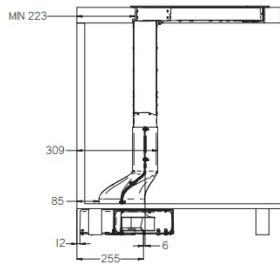

vgradnja - verzija 3