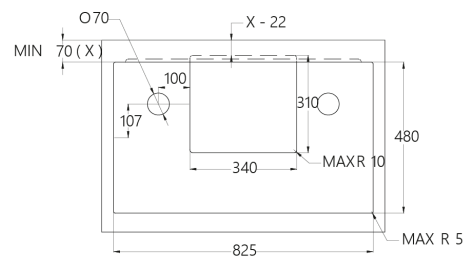

vgradnja - verzija 2