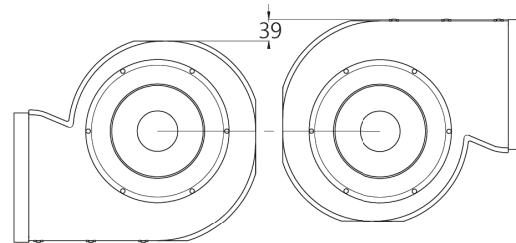

CENTRALE B2 OCTA
CENTRALE B2 ECO
skica motorja