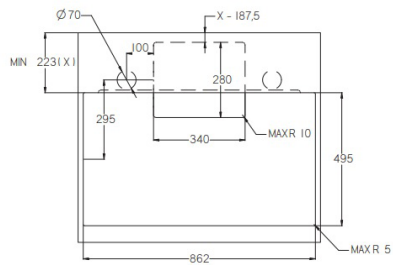

vgradnja - verzija 3