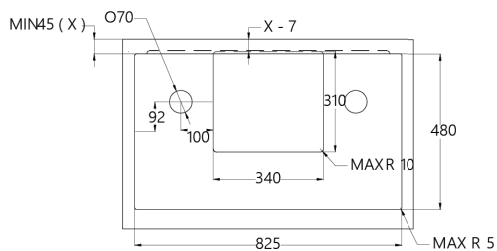

vgradnja - verzija 1