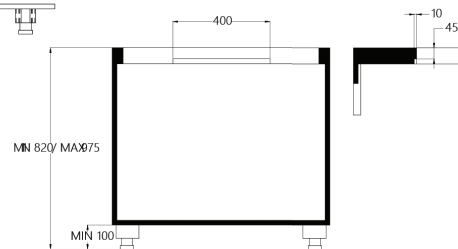

vgradnja - verzija 4