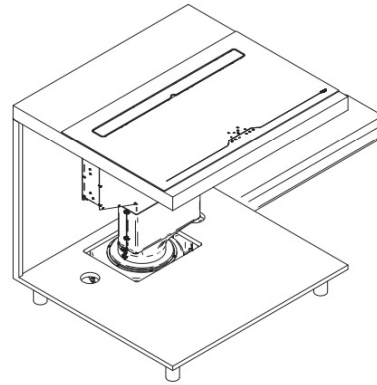

vgradnja - verzija 1

vgradnja - verzija 2

vgradnja - verzija 3

vgradnja - verzija 4

SLIM B2 OCTA

A+++

INDUKCIJSKA PLOŠČA CCASP9063

Kuhališča: 4, 190 x 210 mm indukcijska kuhališča z 2 povezljivima kuhališčema