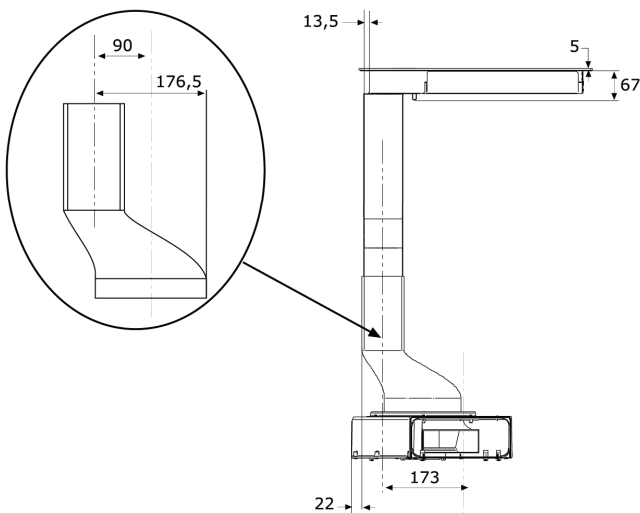

SLIM B2 OCTA

vgradna skica