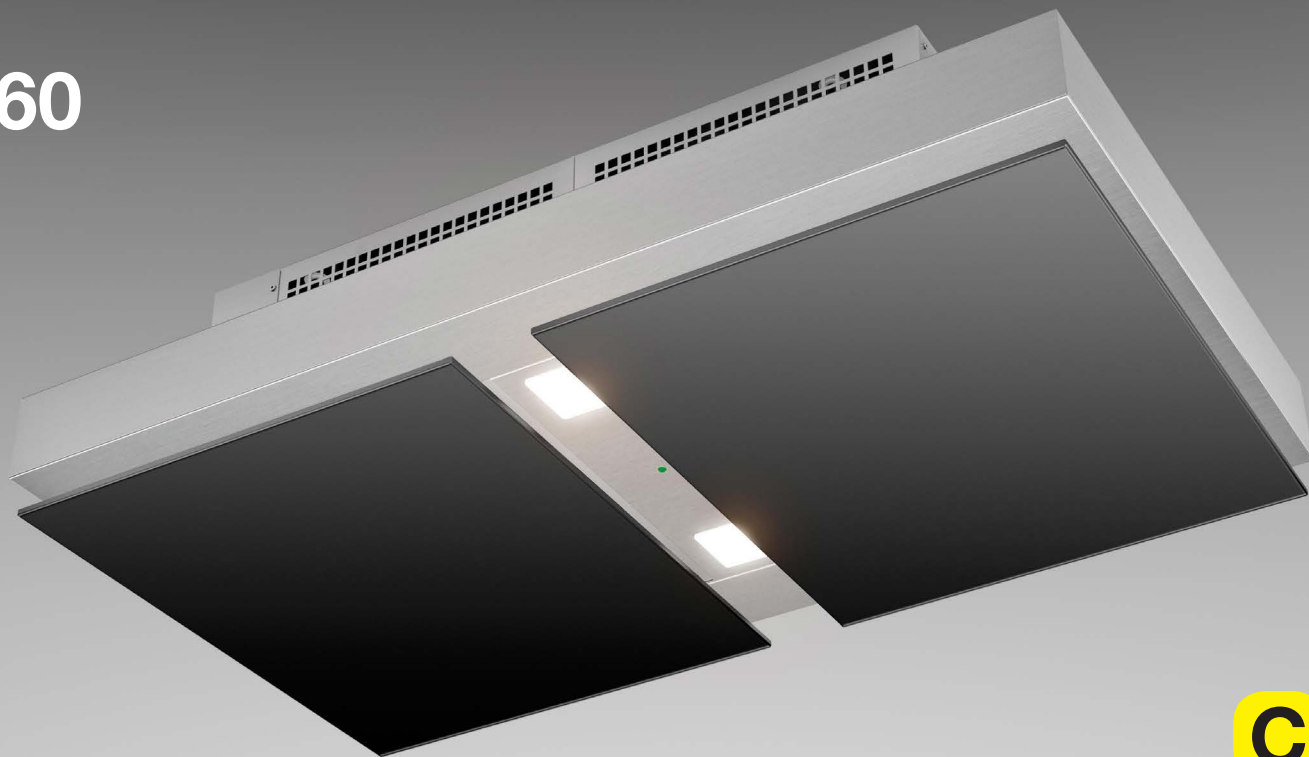

F160

F160 CCF160855505

Pretok zraka IEC (m³/h): 270 - 487 (526)

Glasnost dB (A): 54 - 67 (69)

Upravljanje: daljinsko upravljanje, 4 stopnje (3+1 intenzivno), kompatibilna z INTEGRA kuhalnimi ploščami

Osvetlitev v W: 4 x 2,1 W LED

Dimenzije: 85 x 48 cm

Material: plemenito jeklo v kombinaciji s črnim steklom

Oprema: pralni kovinski filter
daljinski upravljalnik

Priporočena MPC: 824,00 €

Priporočena akcijska MPC: 700,40 €

OPCIJA: OGLENI FILTER **AFFCAF174** Priporočena MPC: 45,46 €