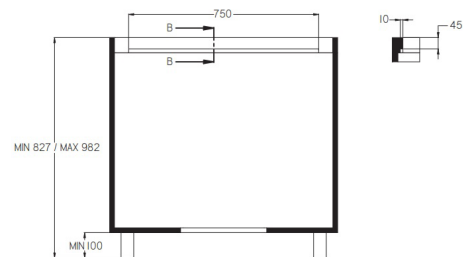

vgradnja - verzija 1

vgradnja - verzija 2

vgradnja - verzija 3

vgradnja - verzija 4

SLIM B2 OCTA

A+++

INDUKCIJSKA PLOŠČA CCASP9063

Kuhališča: 4, 190 x 210 mm indukcijska kuhališča z 2 povezljivima kuhališčema