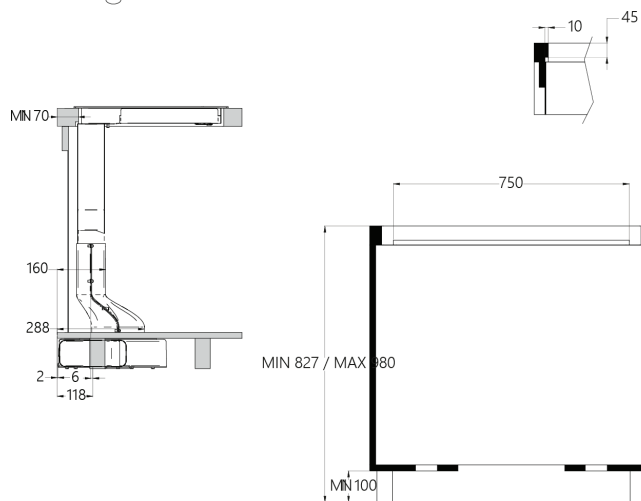

vgradnja - verzija 2