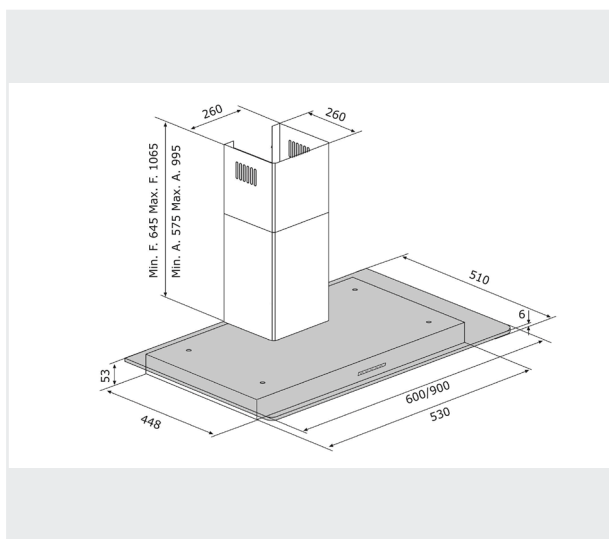

F53 S4

F53 S4 CCF539575

Pretok zraka IEC (m³/h): 265 - 632 (-)

Glasnost dB (A): 48 - 66 (-)

Upravljanje: upravljanje z gumbi, 4 stopnje

Osvetlitev v W: 2 x 2,1 W LED

Dimenzije: 60 cm, 90 cm

Material: plemenito jeklo

Oprema: pralni kovinski filter
dekorativni dimnik plemenito jeklo

Priporočena MPC: Priporočena akcijska MPC:

CCF539575 (90, inox) 416,00 €

353,60 €

CCF536546 (60, inox) 376,00 €

319,60 €

OPCIJA: OGLENI FILTER **AFFCAF16CS**

Priporočena MPC: 20,21 €

SET ZA RECIKLAŽO **AFCONFRUA150PP**

Priporočena MPC: 18,49 €