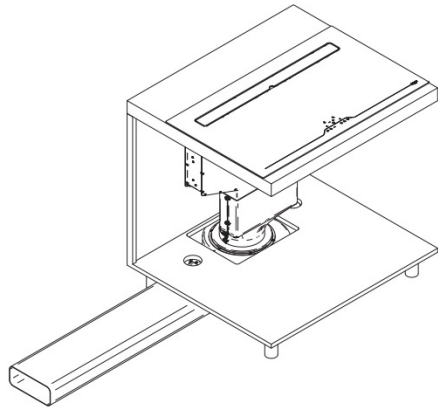

vgradnja - verzija 1

vgradnja - verzija 2

vgradnja - verzija 3

vgradnja - verzija 4

SLIM B2 OCTA

A+++

INDUKCIJSKA PLOŠČA CCASP9063

Kuhališča: 4, 190 x 210 mm indukcijska kuhališča z 2 povezljivima kuhališčema