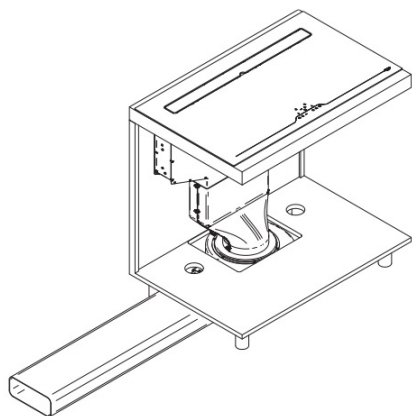

vgradnja - verzija 1

vgradnja - verzija 2

vgradnja - verzija 3

vgradnja - verzija 4

SLIM B2 OCTA

A+++

INDUKCIJSKA PLOŠČA CCASP9063

Kuhališča: 4, 190 x 210 mm indukcijska kuhališča z 2 povezljivima kuhališčema