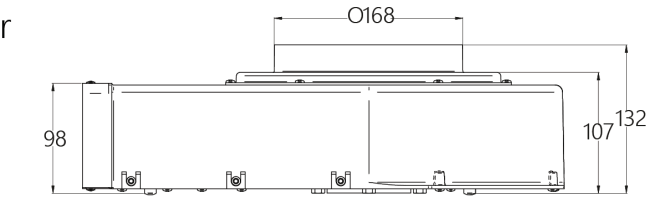

CENTRALE B2 OCTA
CENTRALE B2 ECO
skica motorja