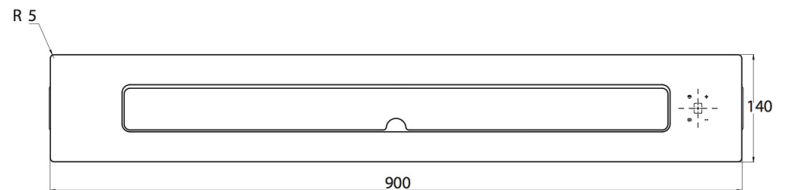

SINGLE

vgradna skica

Airforce
aspira induction

SINGLE

vgradna skica

LINIJA CENTRALE

je drugorojenka v družini izdelkov AIRFORCE ASPIRA INDUCTION.

Od linije Slim se razlikuje v tem, da je cona vsesavanja postavljena v centru kuhalne plošče.