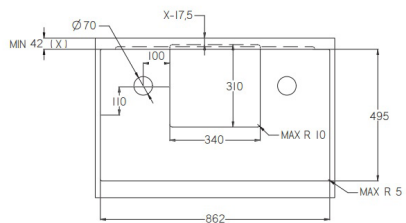

vgradnja - verzija 1