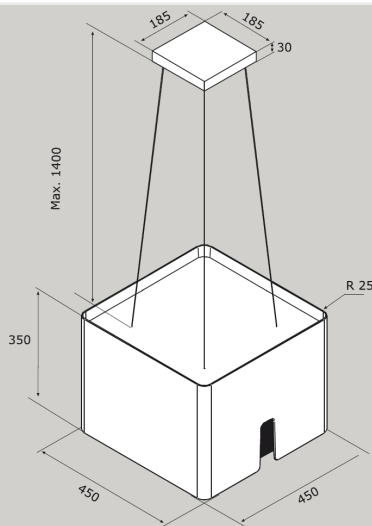

SQUARE CCSQUARE4519 (bela)

Pretok zraka IEC (m³/h): 250 - 530 (685)

Glasnost dB (A): 50 - 65 (68)

Upravljanje: daljinsko upravljanje, 4 stopnje (3+1 intenzivno),
kompatibilna z INTEGRA kuhalnimi ploščami

Osvetlitev v W: 4 x 1 W LED

Dimenzije: 45 x 45 cm

Material: belo barvan polymer v kombinaciji s plemenitim jeklom

Oprema: pralni kovinski filter CRISALIDE SYSTEM,
ogleni filter,
daljinski upravljalnik

Priporočena MPC: 1.121,00 €

Priporočena akcijska MPC: 952,85 €

Priporočena MPC: **,00 €

OGLENI FILTER **AFCFCACRI**