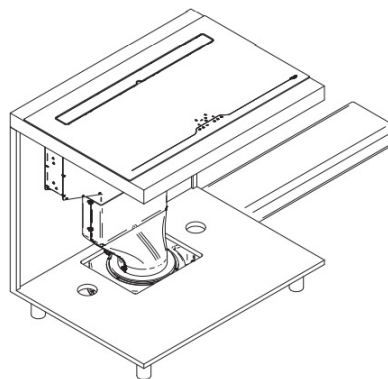

vgradnja - verzija 1

vgradnja - verzija 2

vgradnja - verzija 3

vgradnja - verzija 4

SLIM B2 OCTA

A+++

INDUKCIJSKA PLOŠČA CCASP9063

Kuhališča: 4, 190 x 210 mm indukcijska kuhališča z 2 povezljivima kuhališčema