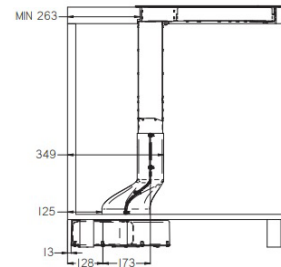

vgradnja - verzija 1

vgradnja - verzija 2

vgradnja - verzija 3

vgradnja - verzija 4

SLIM B2 OCTA

A+++

INDUKCIJSKA PLOŠČA CCASP9063

Kuhališča: 4, 190 x 210 mm indukcijska kuhališča z 2 povezljivima kuhališčema