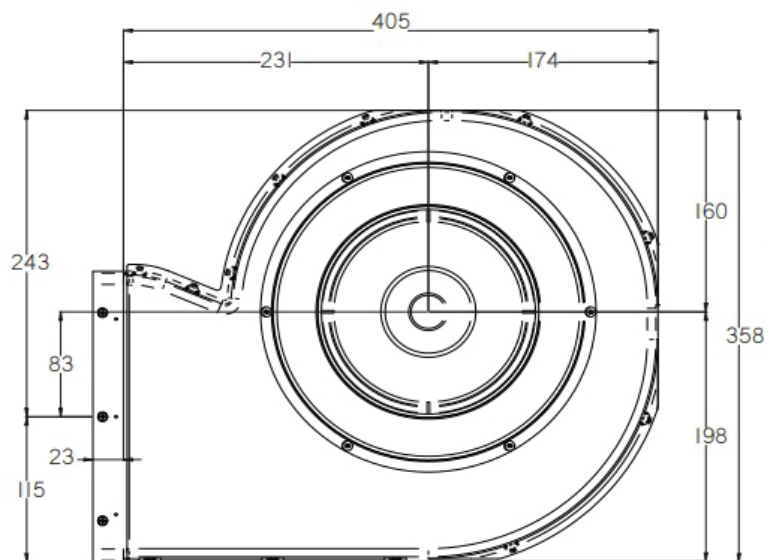

Airforce
aspira induction

SLIM G5 FLEX

skica motorja