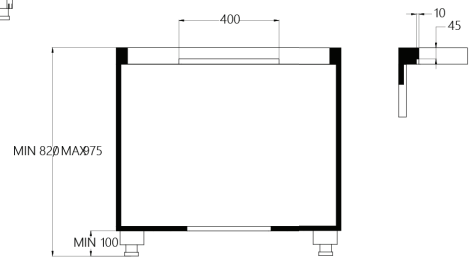

vgradnja - verzija 2