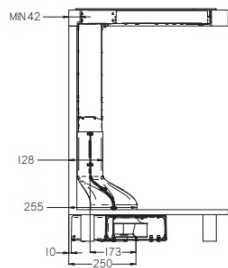

vgradnja - verzija 1