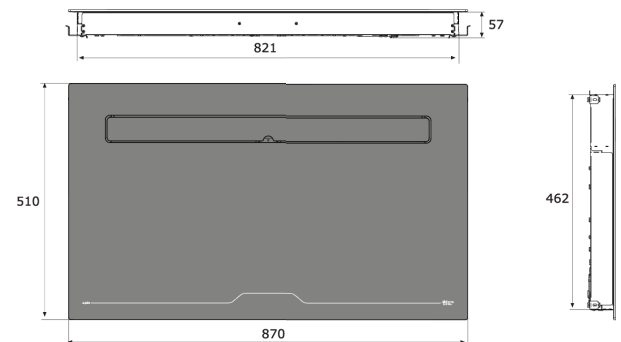

Airforce
aspira induction

SLIM B2 OCTA

skica motorja

Motor

INDUKCIJSKA PLOŠČA