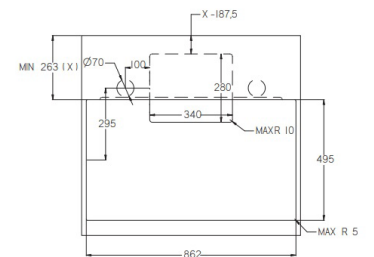

vgradnja - verzija 1

vgradnja - verzija 2

vgradnja - verzija 3

vgradnja - verzija 4

SLIM B2 OCTA

A+++

INDUKCIJSKA PLOŠČA CCASP9063

Kuhališča: 4, 190 x 210 mm indukcijska kuhališča z 2 povezljivima kuhališčema