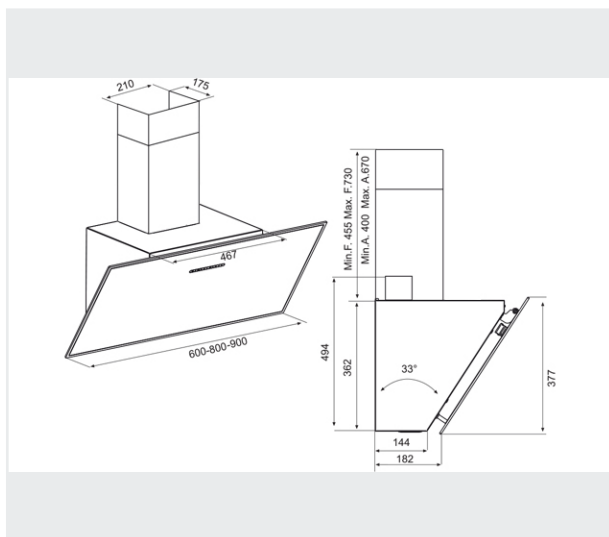

F203

F203

Pretok zraka IEC (m³/h): 260 - 530 (660)

Glasnost dB (A): 49 - 59 (65)

Upravljanje: upravljanje z dotikom, 4 stopnje (3+1 intenzivno)

Osvetlitev v W: 2 x 2,1 W LED

Dimenzije: 60 / 90 cm

Material: plemenito jeklo v kombinaciji s črnim ali belim steklom

Oprema: pralni kovinski filter
dekorativni dimnik barvano plemenito jeklo