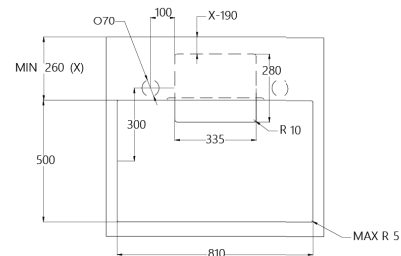

vgradnja - verzija 4