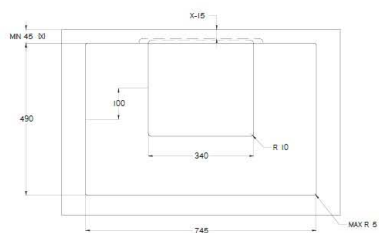

CENTRALE 78 B2

OCTA TELESCOPIC

vgradnja - verzija 1