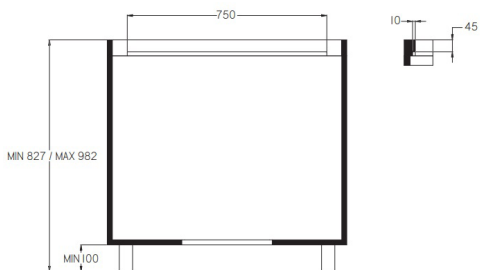

vgradnja - verzija 1

vgradnja - verzija 2

vgradnja - verzija 3

vgradnja - verzija 4

SLIM B2 OCTA

A+++

INDUKCIJSKA PLOŠČA CCASP9063

Kuhališča: 4, 190 x 210 mm indukcijska kuhališča z 2 povezljivima kuhališčema