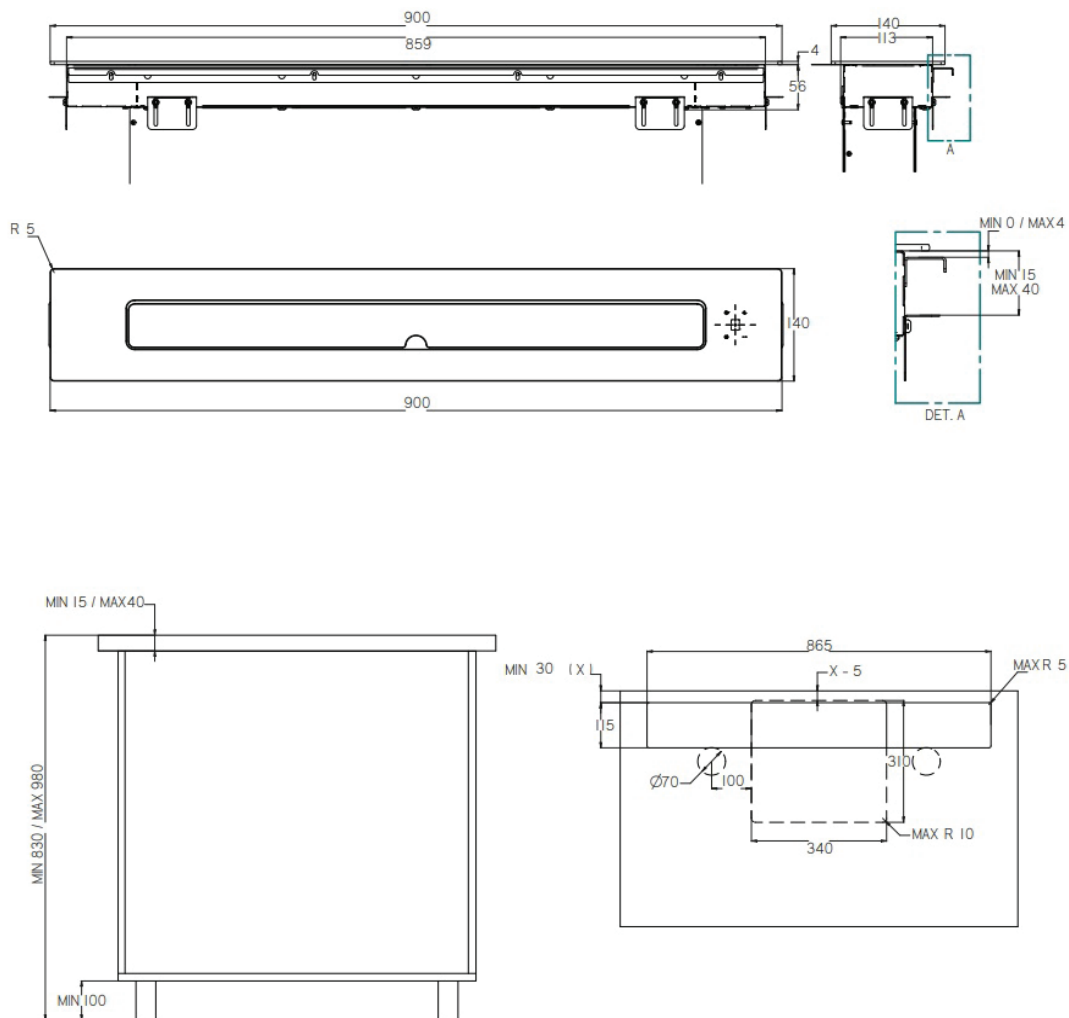

SINGLE

vgradna skica

Airforce
aspira induction

SINGLE

vgradna skica

LINIJA CENTRALE

je drugorojenka v družini izdelkov AIRFORCE ASPIRA INDUCTION.

Od linije Slim se razlikuje v tem, da je cona vsesavanja postavljena v centru kuhalne plošče.