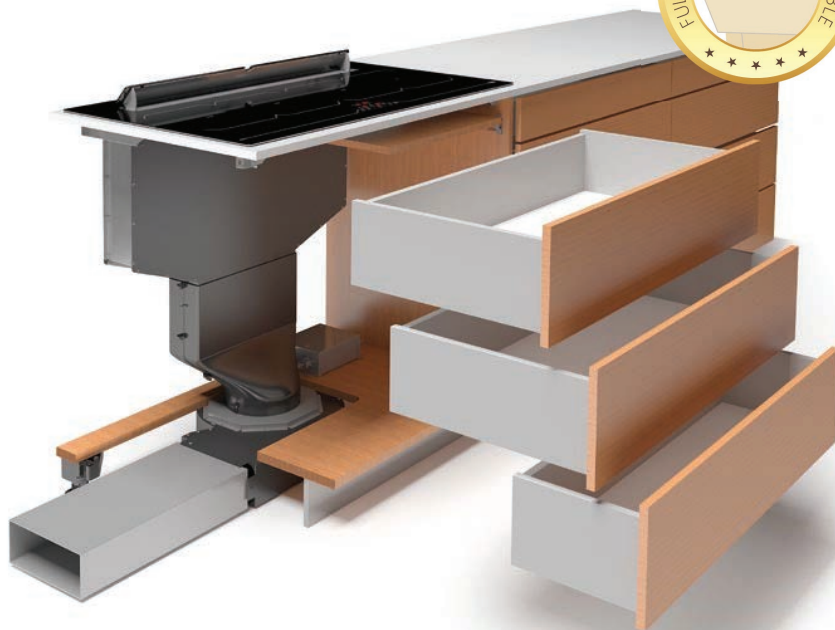

*je nova družina izdelkov, ki predstavlja
idealno kombinacijo
zmogljive indukcijske kuhalne plošče in integrirane nape z
odsesavanjem pare ter vonjav na kuhalni površini.*

INDUKCIJSKE
PLOŠČE
Z INTEGRIRANO
NAPO

Vgradnja brez izgube prostora!

SLIM G5 FLEX

INDUKCIJSKA PLOŠČA CCASP909983

Kuhališča: 4, 180 x 220 mm indukcijska kuhališča z 2 povezljivima kuhališčema
4 kuhališča, upravljanje na dotik z drsniki, 9 stopenj moči,