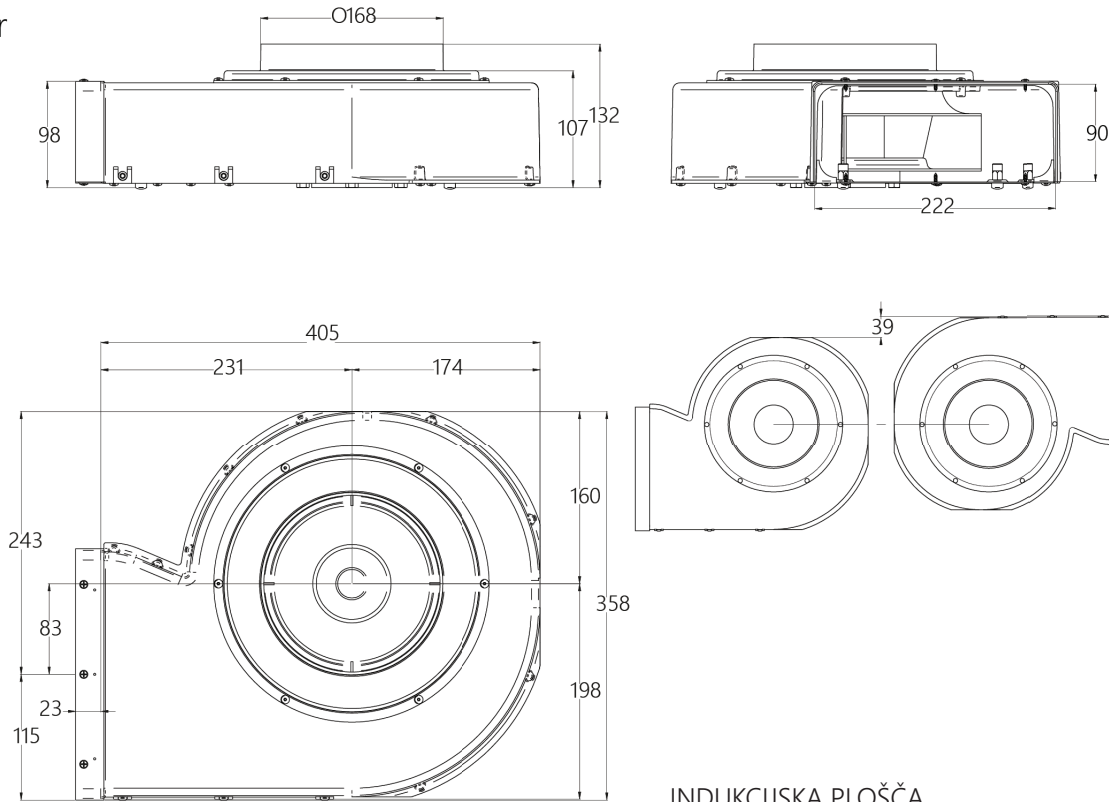

Airforce
aspira induction

SLIM B2 OCTA

skica motorja

Motor

INDUKCIJSKA PLOŠČA