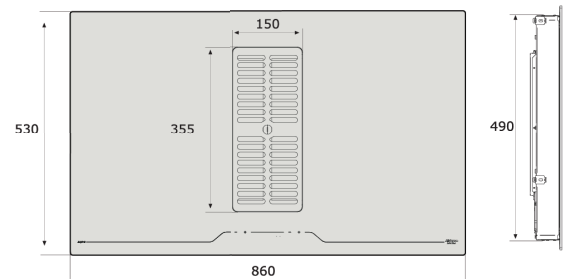

Airforce
aspira induction

CENTRALE B2 OCTA
CENTRALE B2 ECO
skica motorja