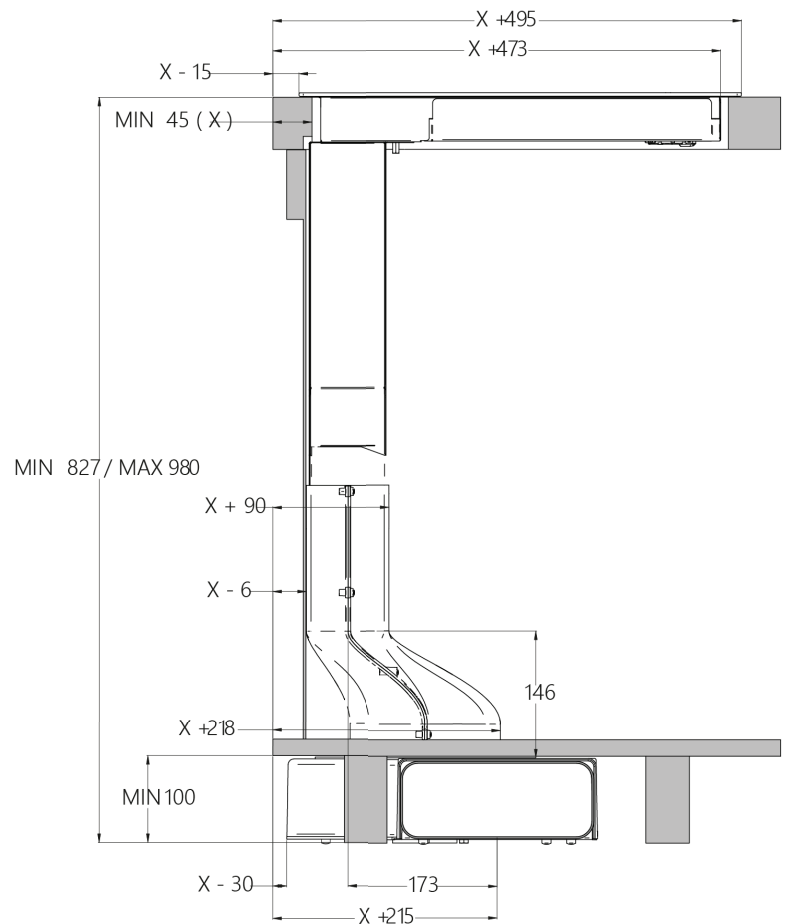

SLIM B2 OCTA

vgradna skica