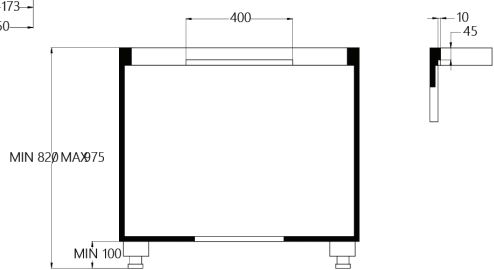

vgradnja - verzija 1