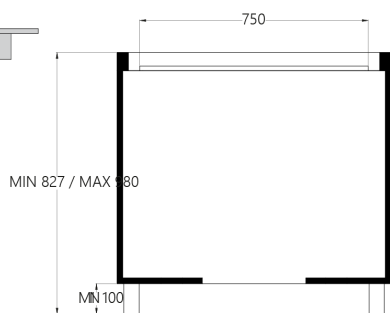

vgradnja - verzija 3