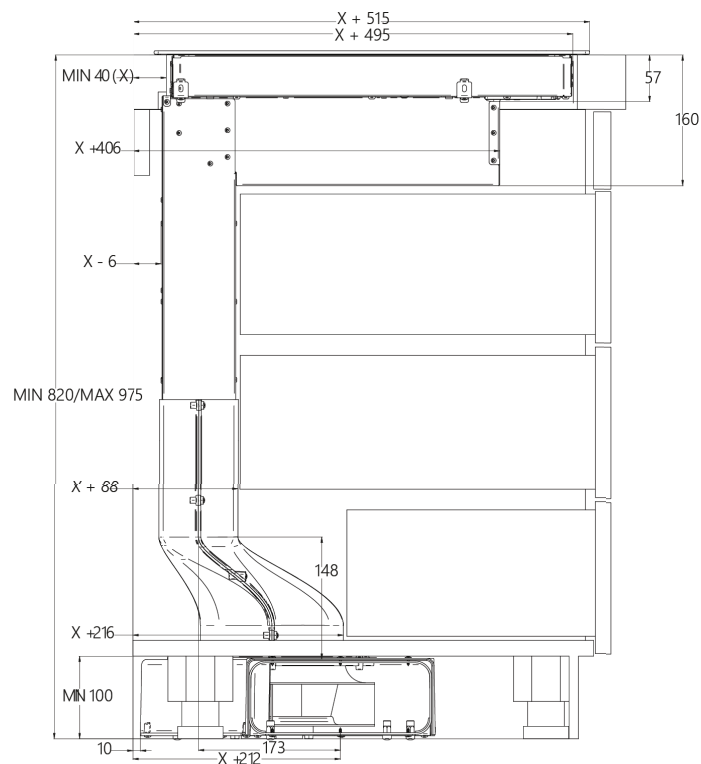

CENTRALE B2 OCTA CENTRALE B2 ECO

vgradna skica