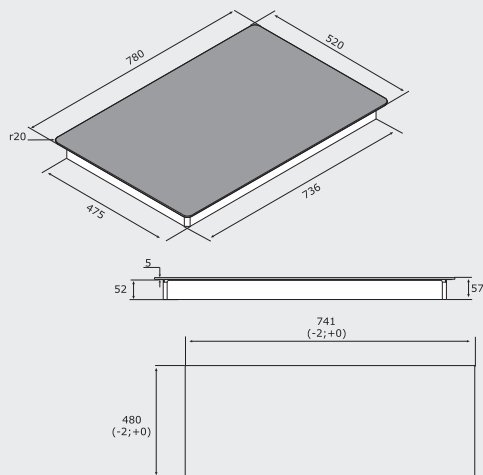

INTEGRA 78 B2 ECO

INTEGRA 78 B2 ECO PC78022

Kuhališča: 2 x $\varnothing$ 160 in 2 x $\varnothing$ 200

Funkcije: 4 kuhališča, upravljanje na dotik, 9 stopenj moči, 4 povečana moč kuhanja, varnostni zaklep, časovna ura, odštevalnik, prikaz preostale toplote

Moč: 2 x 2,3 kW (booster 3 kW)
2 x 1,2 kW (booster 1,4 kW) Skupaj: 7 kW (8,8 kW)

Dimenzije: 78 x 52 cm

Površina: črno steklo

Priporočena MPC: 847,00 €
Priporočena akcijska MPC: 719,95 €