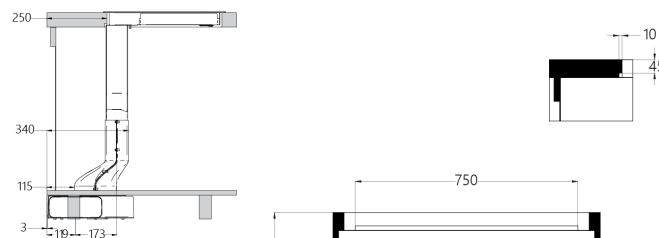

vgradnja - verzija 4