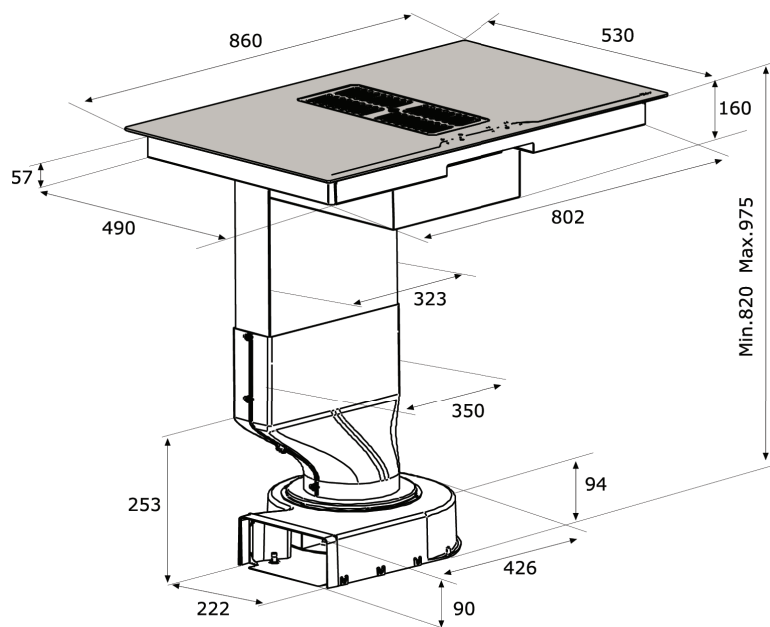

CENTRALE B2 OCTA CENTRALE B2 ECO

vgradna skica