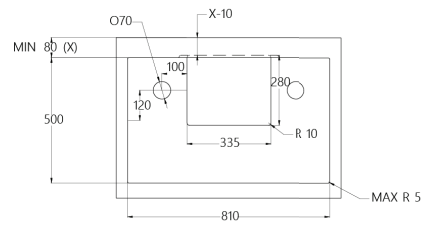

vgradnja - verzija 2