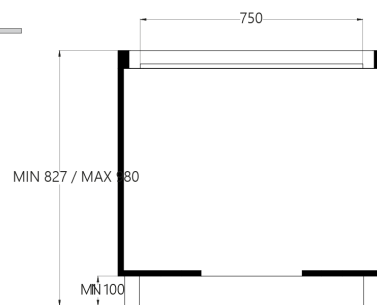

vgradnja - verzija 4