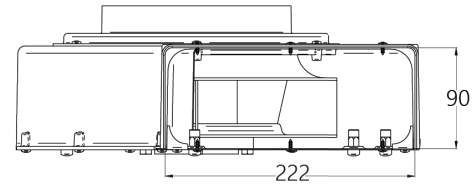

CENTRALE B2 OCTA
CENTRALE B2 ECO
skica motorja