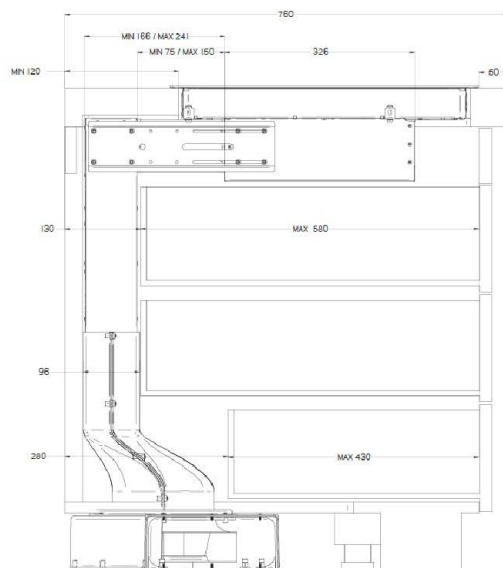

CENTRALE 78 B2

OCTA TELESCOPIC

vgradnja - verzija 2