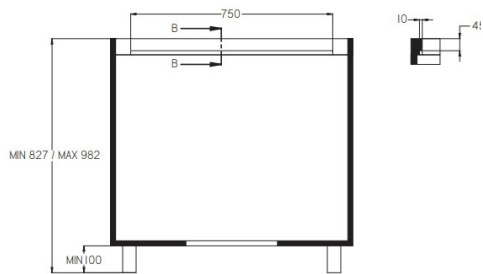

vgradnja - verzija 1

vgradnja - verzija 2

vgradnja - verzija 3

vgradnja - verzija 4

SLIM B2 OCTA

A+++

INDUKCIJSKA PLOŠČA CCASP9063

Kuhališča: 4, 190 x 210 mm indukcijska kuhališča z 2 povezljivima kuhališčema