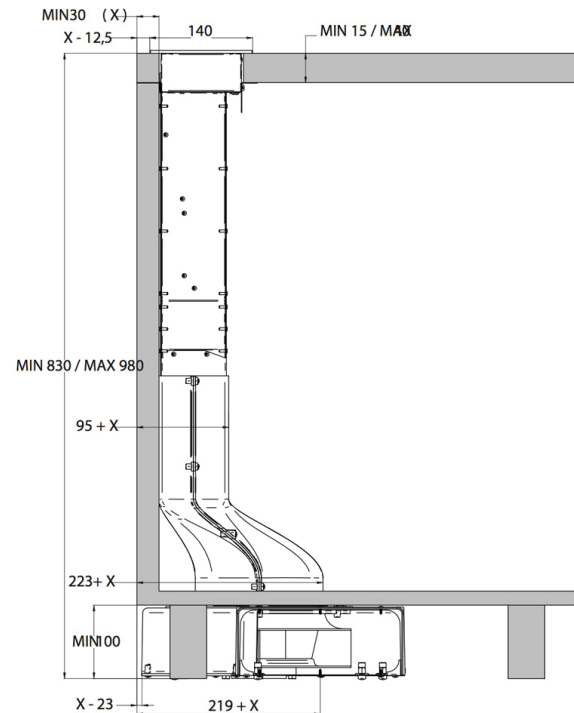

SINGLE

vgradna skica

Airforce
aspira induction

SINGLE

vgradna skica

LINIJA CENTRALE

je drugorojenka v družini izdelkov AIRFORCE ASPIRA INDUCTION.

Od linije Slim se razlikuje v tem, da je cona vsesavanja postavljena v centru kuhalne plošče.