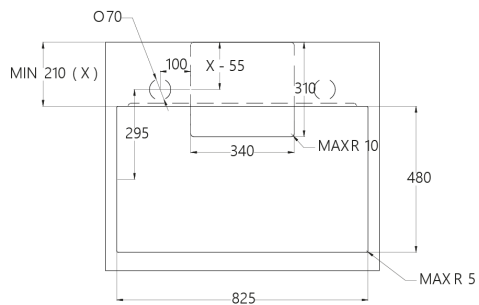

vgradnja - verzija 3