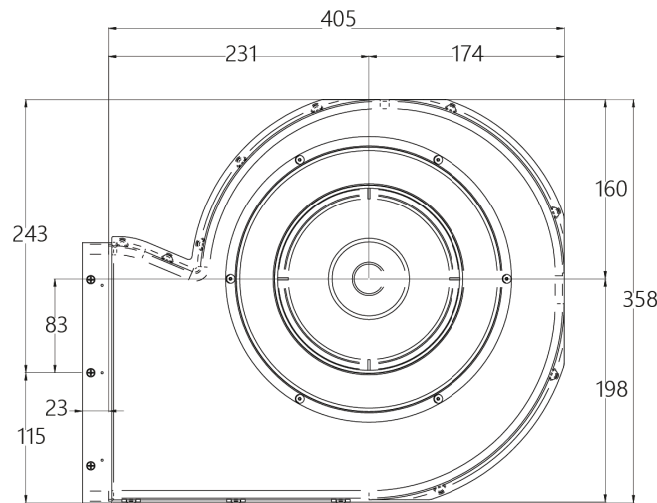

CENTRALE B2 OCTA
CENTRALE B2 ECO
skica motorja