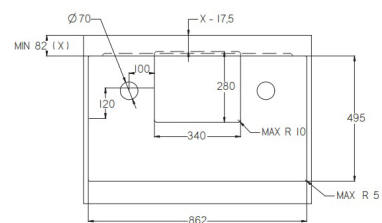

vgradnja - verzija 2