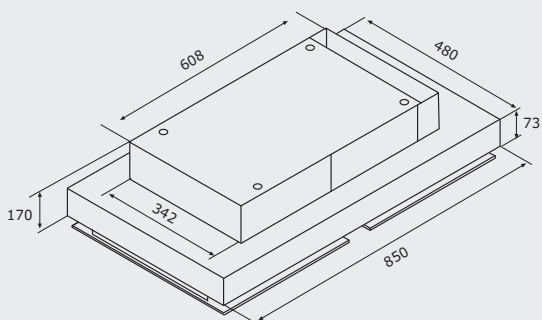

F160

F160 CCF160855505

Pretok zraka IEC (m³/h): 270 - 487 (526)

Glasnost dB (A): 54 - 67 (69)

Upravljanje: daljinsko upravljanje, 4 stopnje (3+1 intenzivno), kompatibilna z INTEGRA kuhalnimi ploščami

Osvetlitev v W: 4 x 2,1 W LED

Dimenzije: 85 x 48 cm

Material: plemenito jeklo v kombinaciji s črnim steklom

Oprema: pralni kovinski filter
daljinski upravljalnik

Priporočena MPC: 824,00 €

Priporočena akcijska MPC: 700,40 €

OPCIJA: OGLENI FILTER **AFFCAF174** Priporočena MPC: 45,46 €