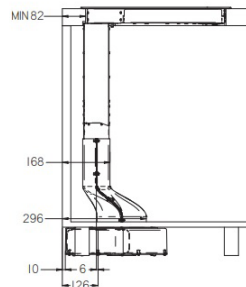

vgradnja - verzija 1

vgradnja - verzija 2

vgradnja - verzija 3

vgradnja - verzija 4

SLIM B2 OCTA

A+++

INDUKCIJSKA PLOŠČA CCASP9063

Kuhališča: 4, 190 x 210 mm indukcijska kuhališča z 2 povezljivima kuhališčema