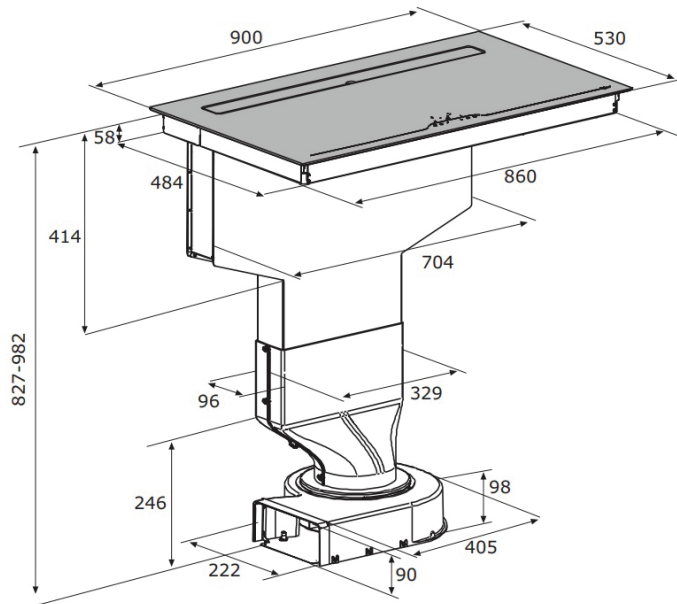

SLIM G5 FLEX

vgradna skica