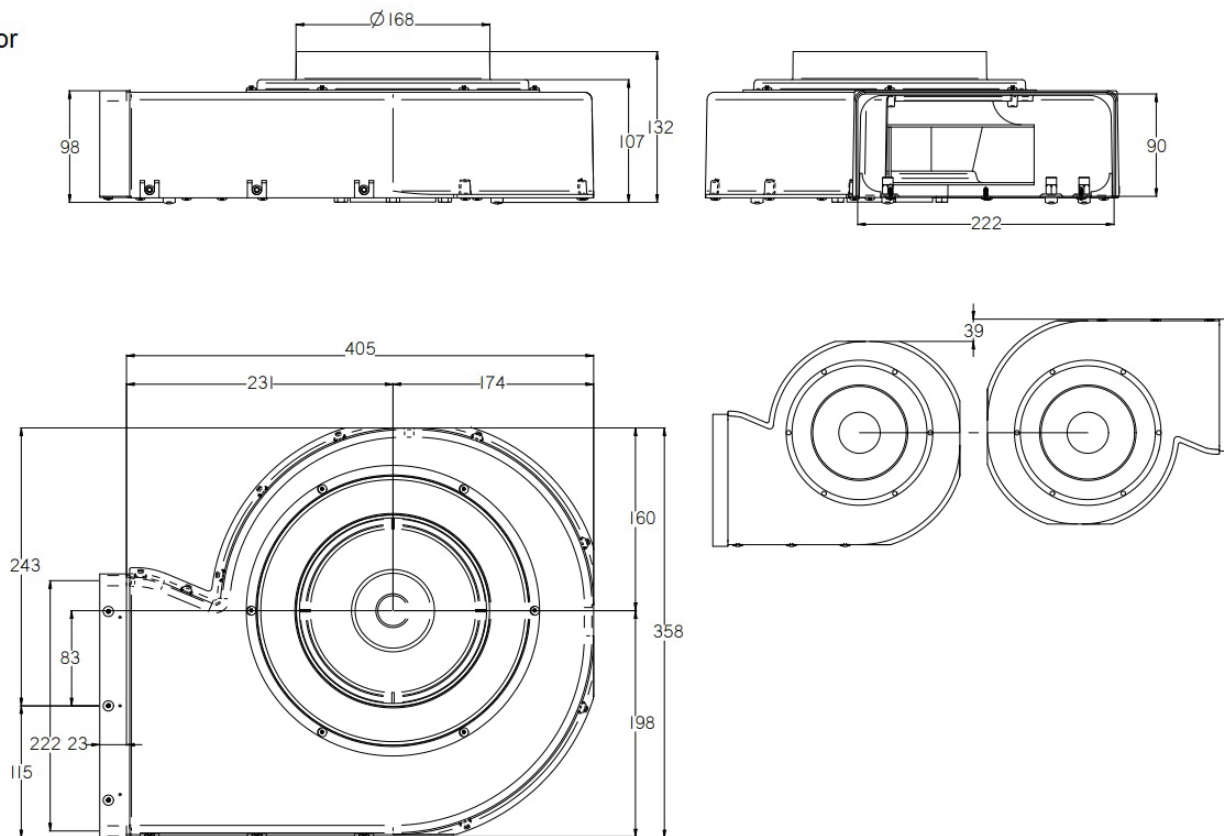

CENTRALE 78 B2 OCTA TELESCOPIC

skica motorja

Motor