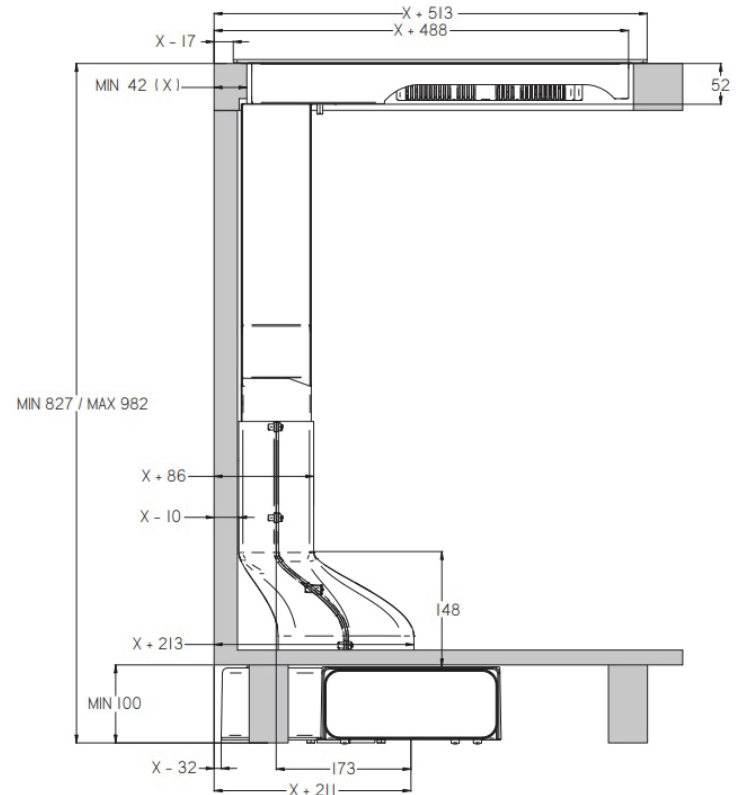

SLIM G5 FLEX

vgradna skica