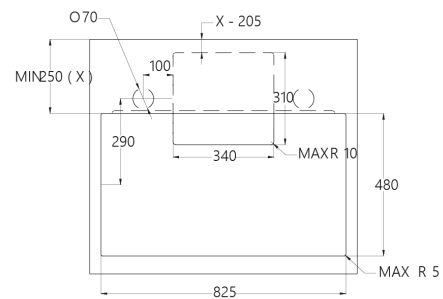

vgradnja - verzija 4