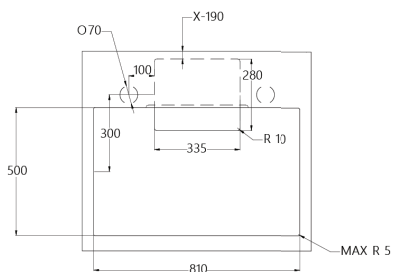

vgradnja - verzija 3