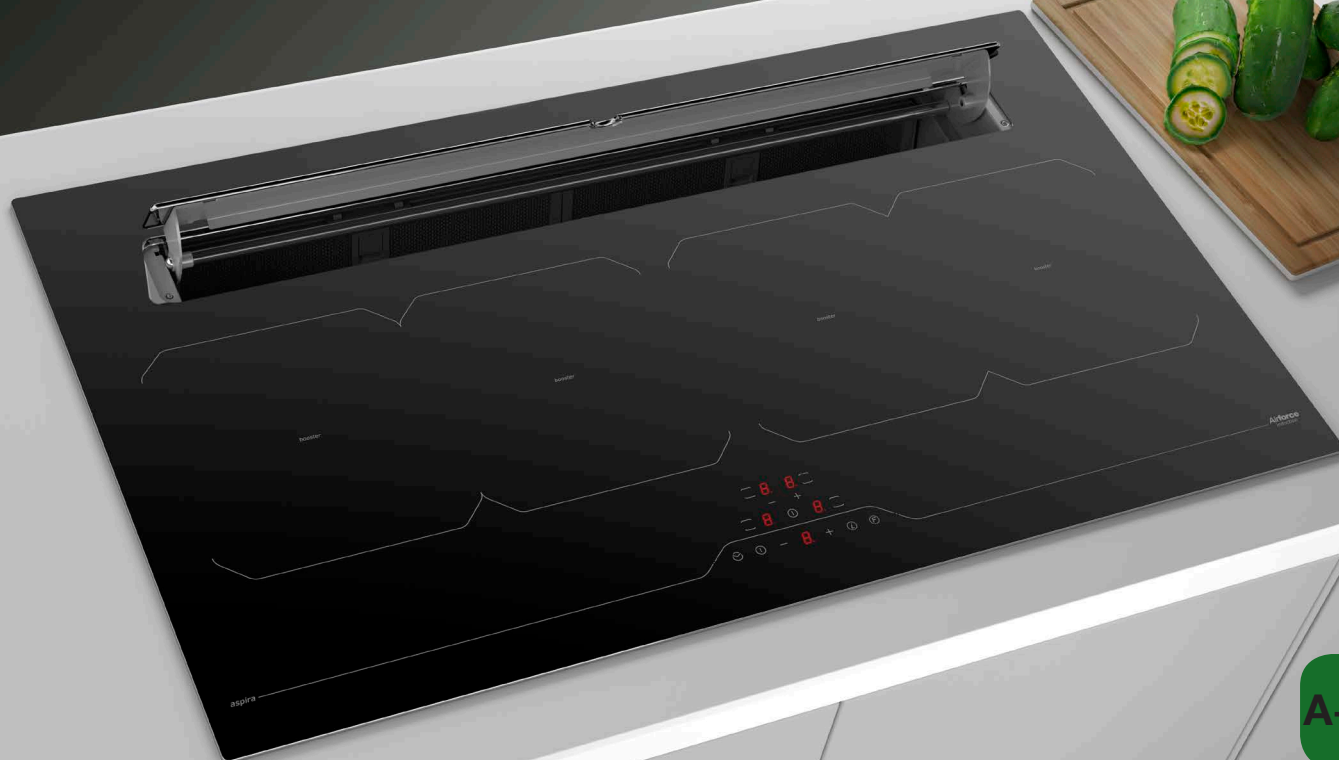

vgradnja - verzija 1

vgradnja - verzija 2

vgradnja - verzija 3

vgradnja - verzija 4

SLIM B2 OCTA

A+++

INDUKCIJSKA PLOŠČA CCASP9063

Kuhališča: 4, 190 x 210 mm indukcijska kuhališča z 2 povezljivima kuhališčema