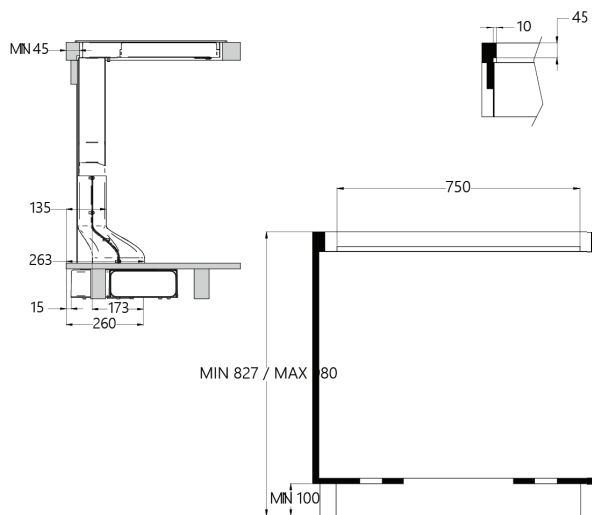

vgradnja - verzija 1