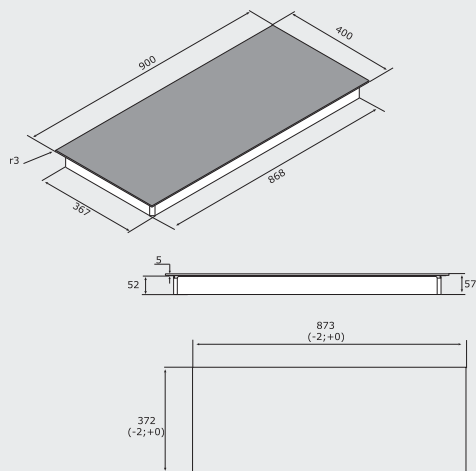

Dimenzije: 78 x 52 cm

Površina: črno steklo

Priporočena MPC: 847,00 €
Priporočena akcijska MPC: 719,95 €

INTEGRA 90 B2 ECO

INTEGRA 90 B2 ECO PC90016

Kuhališča: 2 x \varnothing 160 in 2 x \varnothing 200

Funkcije: 4 kuhališča, upravljanje na dotik, 9 stopenj moči, 4 povečana moč kuhanja, varnostni zaklep, časovna ura, odštevalnik, prikaz preostale toplote